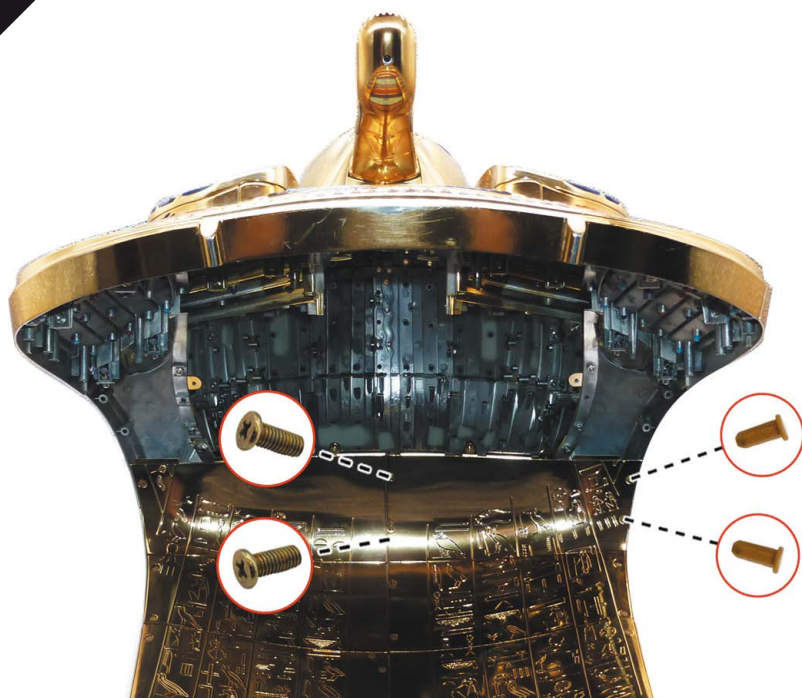

## Le pas-à-pas

VOTRE N°87  
Vos pièces

B107

Positionner la pièce intérieure PP6 précédemment obtenue comme sur le schéma et fixez la à l'aide du clou en plastique. Vous pouvez utiliser l'extrémité arrondie du manche du tournevis pour vous assurez que le clou est correctement enfoncé.

Ce logo indique qu'il faut visser.

Ce logo indique qu'il faut clipser.

Ce logo indique qu'il faut faire attention sur un point précis, stipulé dans chaque cas.

Ce logo indique qu'il faut effectuer une pression.

# TOUTANKHAMON

LA RÉPLIQUE DU MASQUE

2

Positionnez la partie intérieure PP5 sur la partie intérieure PP6, insérer les clous en plastique et les vis dans les emplacements correspondants comme sur le schéma.

## MISE EN GARDE

Les personnes ayant souscrit à l'abonnement et à l'offre premium et qui recevront la vitrine de présentation doivent impérativement stopper le montage des parties internes de couleur or du masque (PP5 à PP12). Vous recevrez une pièce technique permettant de positionner le masque sur la hampe de présentation, cette pièce se situe à l'intérieur du masque et sera cachée par les parties internes de couleur or. Après avoir reçu et monté cette pièce technique vous pourrez reprendre le montage des parties internes de couleur or à partir du numéro 87, en suivant la notice de montage. En revanche, vous pouvez continuer de monter toutes les autres pièces de vos numéros qui ne portent pas de nomenclature PP5 à PP12.