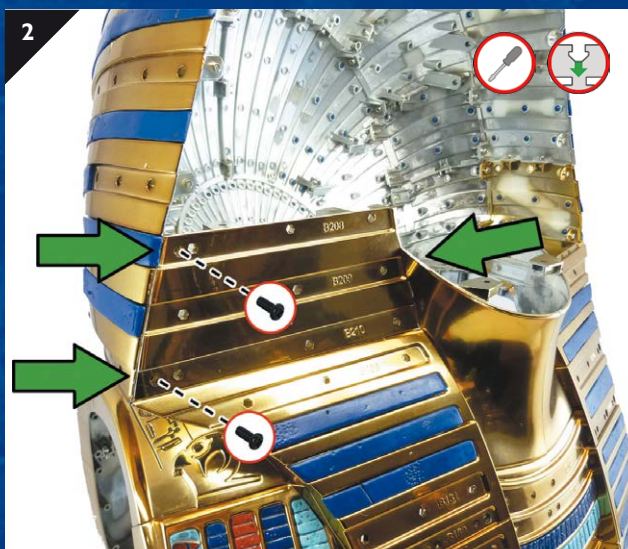

TOUTANKHAMON

LA RÉPLIQUE DU MASQUE

Le pas-à-pas

VOTRE N°61
Vos pièces

  2 vis Ø 2.3 mm

   3 vis Ø 3 mm + boulons

Pour plus de facilité de montage, nous vous conseillons de démonter la pièce A50 pour pouvoir fixer la pièce A59. Ensuite vous pourrez remonter l'ensemble des deux pièces sur le masque. Pour démonter la pièce A50, il vous suffit d'enlever les 3 vis et boulons à l'arrière de votre montage.

Positionnez la pièce A59 sur la pièce A50. Insérez la vis et le boulon dans les emplacements correspondants. Assurez-vous que le boulon est bien positionné lorsque vous commencez à visser. Utilisez la partie longue de votre clef Allen pour accéder à la vis.

 Ce logo indique qu'il faut visser.

 Ce logo indique qu'il faut clipser.

Ce logo indique qu'il faut faire attention sur un point précis, stipulé dans chaque cas.

Ce logo indique qu'il faut effectuer une pression.

TOUTANKHAMON

LA RÉPLIQUE DU MASQUE

2
Positionnez l'ensemble de pièce A59 et A50 sur la pièce B49. Effectuez une pression sur la pièce du Némès A29 et veillez à ce que les plots de vis s'insèrent correctement à l'arrière de la pièce A59. Vissez les petites vis noires dans les emplacements à l'avant de la pièce.