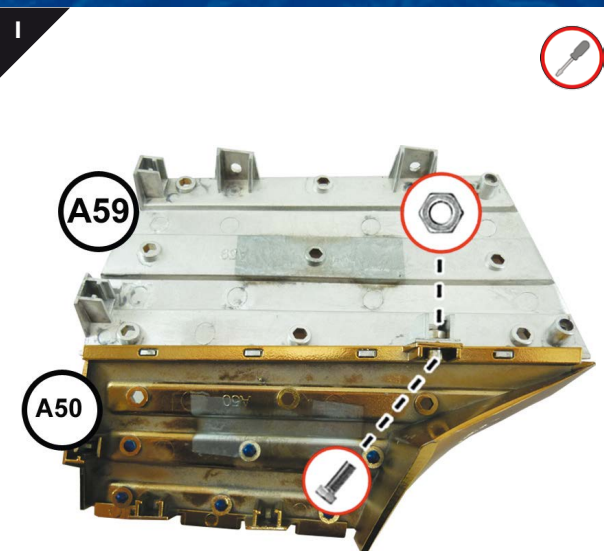

TOUTANKHAMON

LA RÉPLIQUE DU MASQUE

Le pas-à-pas

VOTRE N°61
Vos pièces

  2 vis Ø 2.3 mm

   3 vis Ø 3 mm + boulons

Pour plus de facilité de montage, nous vous conseillons de démonter la pièce A50 pour pouvoir fixer la pièce A59. Ensuite vous pourrez remonter l'ensemble des deux pièces sur le masque. Pour démonter la pièce A50, il vous suffit d'enlever les 3 vis et boulons à l'arrière de votre montage.

Positionnez la pièce A59 sur la pièce A50. Insérez la vis et le boulon dans les emplacements correspondants. Assurez-vous que le boulon est bien positionné lorsque vous commencez à visser. Utilisez la partie longue de votre clef Allen pour accéder à la vis.

 Ce logo indique qu'il faut visser.

 Ce logo indique qu'il faut clipser.

Ce logo indique qu'il faut faire attention sur un point précis, stipulé dans chaque cas.

Ce logo indique qu'il faut effectuer une pression.

TOUTANKHAMON

LA RÉPLIQUE DU MASQUE

2
Positionnez l'ensemble de pièce A59 et A50 sur la pièce B49. Effectuez une pression sur la pièce du Némès A29 et veillez à ce que les plots de vis s'insèrent correctement à l'arrière de la pièce A59. Vissez les petites vis noires dans les emplacements à l'avant de la pièce.