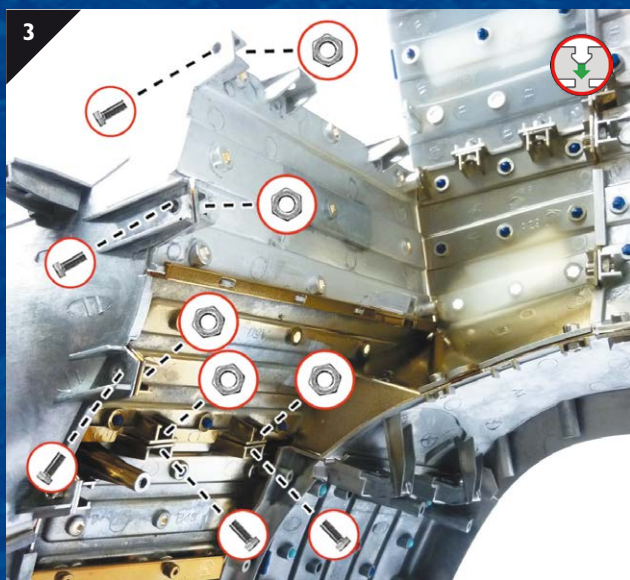

Positionnez la pièce A59 sur la pièce A50. Insérez la vis et le boulon dans les emplacements correspondants. Assurez-vous que le boulon est bien positionné lorsque vous commencez à visser. Utilisez la partie longue de votre clef Allen pour accéder à la vis.

 Ce logo indique qu'il faut visser.

 Ce logo indique qu'il faut clipser.

Ce logo indique qu'il faut faire attention sur un point précis, stipulé dans chaque cas.

Ce logo indique qu'il faut effectuer une pression.

TOUTANKHAMON

LA RÉPLIQUE DU MASQUE

2
Positionnez l'ensemble de pièce A59 et A50 sur la pièce B49. Effectuez une pression sur la pièce du Némès A29 et veillez à ce que les plots de vis s'insèrent correctement à l'arrière de la pièce A59. Vissez les petites vis noires dans les emplacements à l'avant de la pièce.

3
A l'arrière du montage, fixer la pièce A59 avec la pièce A53 et la pièce A60 à l'aide des vis et des boulons. N'oubliez pas de remettre les vis et boulons de la pièce A50 pour la fixer avec le reste du montage.